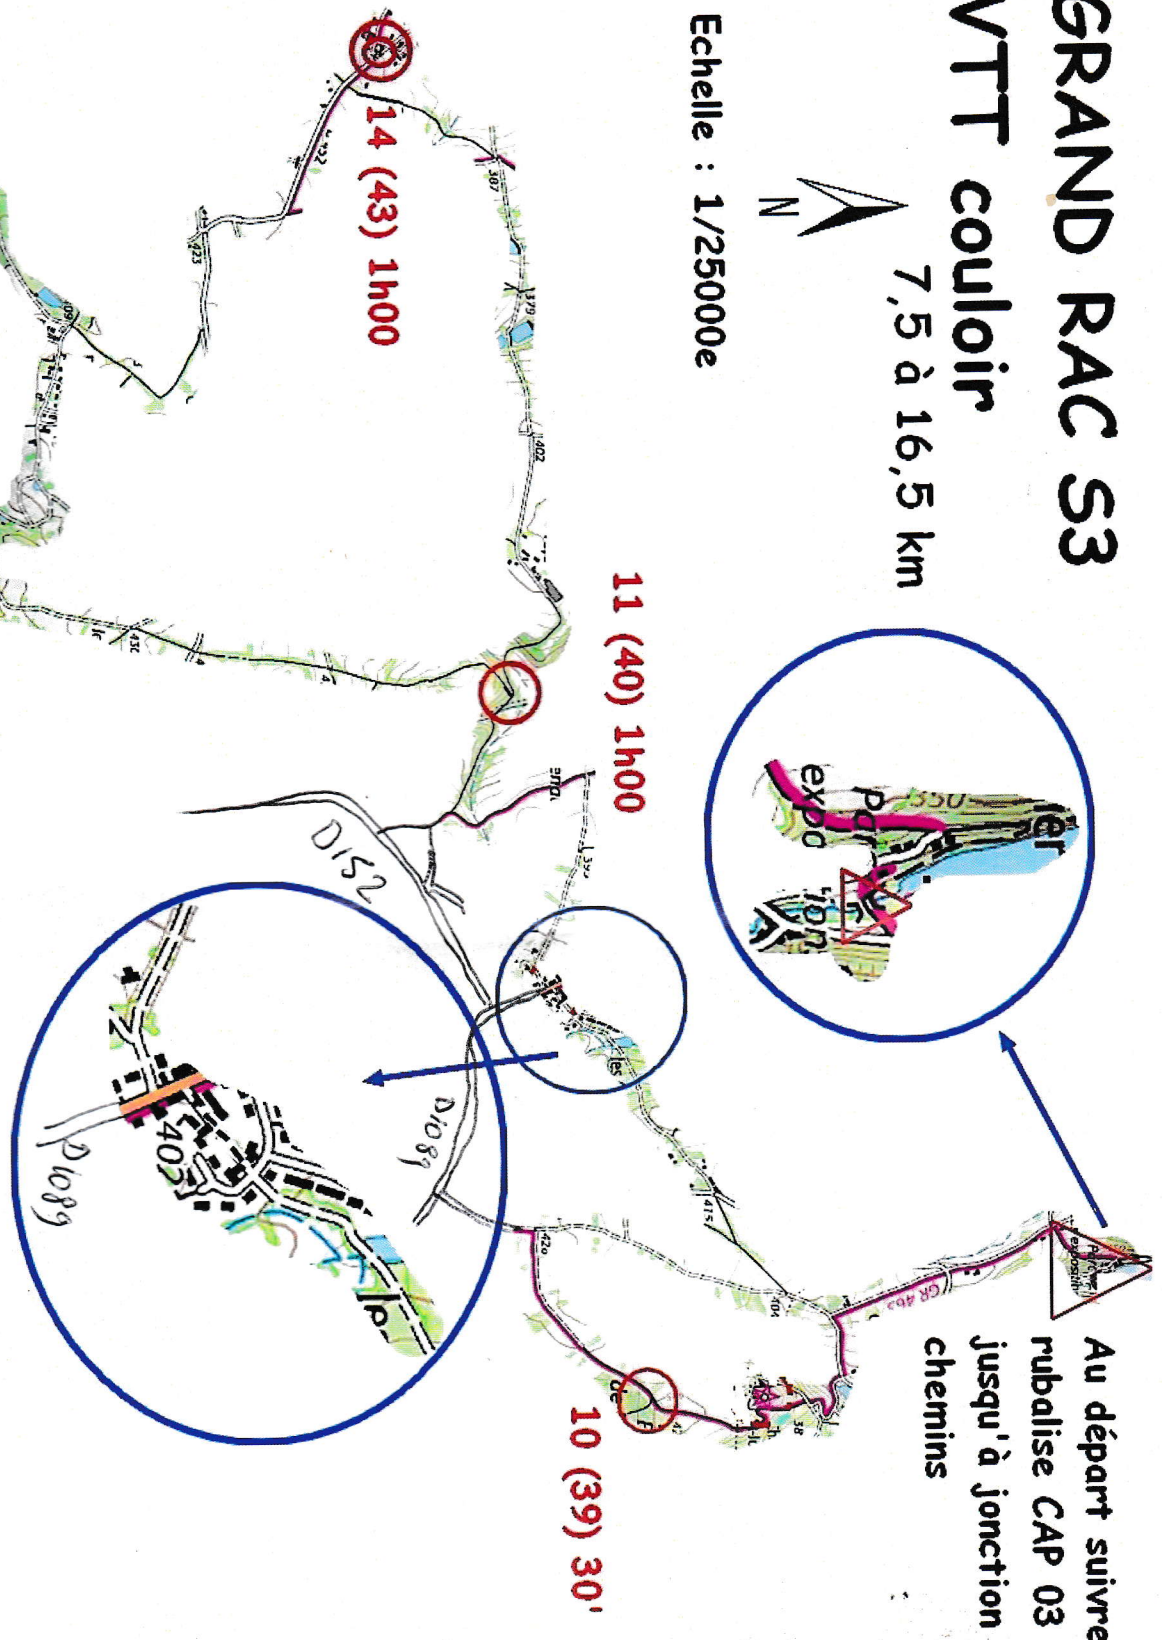

GRAND RAC S3

VTT couloir

7,5 à 16,5 km

Echelle : 1/25000e

Au départ suivre
ruralise CAP 03
jusqu'à jonction
chemins

13 (42) 30'

14 (43) 1h00

11 (40) 1h00

12 (41) 30'

10 (39) 30'

- 10- jonction chemins
 - 11- arbre jonction chemins
 - 12- arbre intersection chemins
 - 13- cloture jonction chemins
 - 14- église coté Est Arrivée section
- Sécurité : 06 45 01 59 97
 Organisation: 06 09 13 71 44